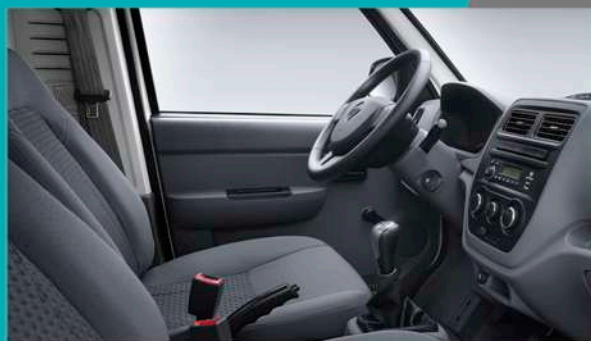

CIDEF

FOTON

—
AHORA
HASTA **1.400** KG
DE CARGA
—

MIDI
EURO VI

5 Años de
Garantía
ó 100.000 Kms.

MIDI

EURO VI

VERSIONES	Cab. Simple	Cab. Doble	Cargo Box	Refrigerado
MOTOR				
Denominación	LJ496Q			
Tipo	4 Cilindros en Línea, DOHC 16 válvulas			
Cilindrada (cc)	1249			
Potencia Máxima (hp/rpm)	83/6000			
Torque Máximo (Nm/rpm)	113/3800-4200			
Sistema de inyección de combustible	Electrónica Multipunto			
Tipo de combustible	93 octános o superior			
Norma de emisiones	EURO VI			
SISTEMA DE TRANSMISIÓN Y TRACCIÓN				
Tipo de tracción	Trasera			
Tipo de transmisión	Manual de 5 velocidades + reserva			
DIRECCIÓN Y SUSPENSIÓN				
Tipo de dirección	Asistida Eléctricamente			
Suspensión delantera	Independiente tipo McPherson			
Suspensión trasera	Ballesta + amortiguador de doble efecto			
FRENOS				
Delanteros	Discos ventilados			
Traseros	Tambor			
DIMENSIONES Y CAPACIDADES				
Capacidad de tanque de combustible (L)	50L			
Largo / Ancho / Alto de vehículo (mm)	4880/1650/1925	4905/1650/1930	4975/1700/2425	4975/1700/2425
Distancia entre ejes (mm)	3070			
Capacidad pasajeros	2	5	2	2
Peso bruto vehicular (kg)	2710			
Dimensiones del cuerpo de carga largo/ancho/alto (mm)	2800/1560/360	2100/1560/360	2800/1560/1570	2800/1560/1570
CAPACIDAD DE CARGA (kg.)	1410			
Naumáticos	175R14LT			
EQUIPAMIENTO				
VERSIONES	Cab. Simple	Cab. Doble	Cargo Box	Refrigerado
Neblineros delanteros	●	●	●	●
Neblinero trasero	●	●	●	●
Altura de luces regulables (5 niveles) desde interior	●	●	●	●
Luz plafonier delantera	●	●	●	●
Parlantes	1 (Puerta chofer)	1 (Puerta chofer)	1 (Puerta chofer)	1 (Puerta chofer)
Radio con pantalla 7" touch y USB	●	●	●	●
Cámara de retroceso	●	●	●	●
Dirección asistida eléctrica (EPS)	●	●	●	●
Sistema de frenado ABS	●	●	●	●
Cinturones de seguridad delanteros de 3 puntas	●	●	●	●
Cinturones de seguridad traseros de 3 puntas	—	Solo laterales	—	—
Asientos delanteros reclinables	●	●	●	●
Tomas de corriente 12V en consola central	●	●	●	●
Manillas de sujeción en pilares delanteros	●	●	●	●